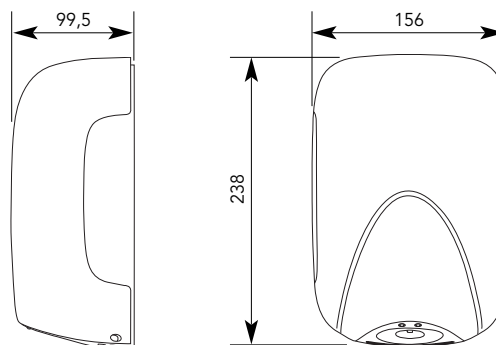

CARATTERISTICHE TECNICHE / TECHNICAL FEATURES / CARACTÉRISTIQUES TECHNIQUES

Funzionamento	Sensore di rilevam. elettronico a raggi infrarossi
Functioning	Sensor operating
Activation	Capteur électronique
Giri al minuto	
Tr min	28000 rpm
Révolutions par minute	
Grado di protezione elettrica	
Electrical Protection Level	IP23 - CLASS II
Isolation électrique	
Tensione	
Supply Voltage	220 V-240 V
Tension d'alimentation	
Volume aria	
Air Flow	110 m³/h - 31 l/s
Débit d'air	
Potenza totale	
Total power	900 W
Puissance totale	
Potenza resistenza	
Absorption Heating Element	500 W
Puissance chauffage	
Potenza motore	
Absorption Motor	400 W
Puissance moteur	
Dimensioni A x L x P	
Dimensions H x W x D	238 x 156 x 99,5 (mm)
Dimensions H x L x P	
Frequenza	
Frequency	50-60 Hz
Fréquence	

Velocità aria	
Air Speed	200 km/h
Vitesse d'air	
Peso	
Weight	1,2 Kg
Poids net	
Materiale	
Materials	ABS
Matériel	
Marchi di qualità	
Quality marks - certifications	CE RoHs WEEE
Certification	
Rumorosità (2 mt)	
Noise Level (2 mt)	70 dB
Niveau sonore (2 mt)	
Garanzia	3 anni *
Warranty	3 years *
Garantie	3 ans *

* Per le limitazioni di garanzia si vedano le condizioni generali di servizio

* Limited warranty. Please have a look to the General Warranty Conditions for details and consumables

* Limitations de garantie: revoir Conditions de Garantie Generale